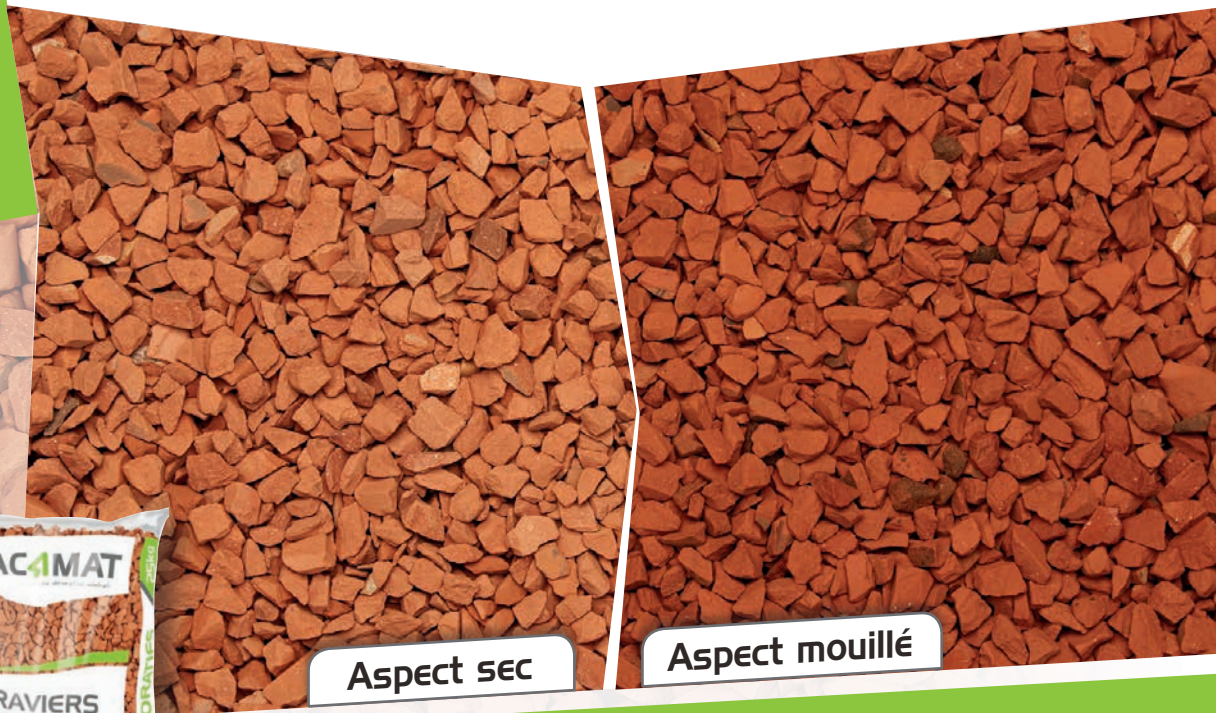

# GRAVIERS DÉCORATIFS

# TUILE CONCASSÉE

Fabriqué  
en France

Aspect sec

Aspect mouillé

### Caractéristiques :

- Matériau : tuile concassé
- Couleur : rouge orangé
- Provenance : Sud-Ouest
- Calibre : 10/14
- Consommation : 50 kg/m<sup>2</sup>  
pour 4 cm d'épaisseur

Taille réelle

**SACAMAT**  
La décoration minérale